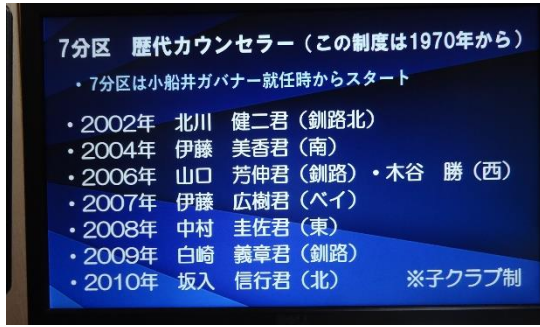

寄付金納入明細表

(公団)ロータリー-東山記念奨学会
2021年8月31日 現在 (単位:円)

クラブ名	募集寄付 7月以内	今年度 募集未済	今年度 寄付済	今年度 特別寄付	合計寄付額 40位中	今年 合計	個人寄付総額 40位中	個人平均 寄付額	会員数 151名	特別寄付 総額	特別寄付 個人	特別寄付 割合	個人 割合
釧路	3	2,000	202,000	54,000	16	211,898	48	2,561	309	18	0	18.4	
釧路東	7	1,500	48,000	0	54	48,000	64	1,521	59	0	0	0	
釧路北	1	5,000	180,000	800,000	2	1,065,000	7	151,441	78	7	0	7.1	
釧路南	5	3,000	84,000	20,000	34	104,000	38	2,621	27	1	0	3.7	
釧路西	4	4,000	108,000	100,000	29	208,000	35	8,828	28	0	0	0	
釧路ベイ	2	4,000	43,000	913,000	13	960,000	4	14,796	21	3	0	18.5	
香檳	8	3,800	45,000	0	33	48,800	40	3,690	18	0	0	0	
白鶴	6	4,800	90,000	0	59	104,800	27	4,800	15	0	0	0	
合計		308,100	764,000		179	1,072,100		5,734	305