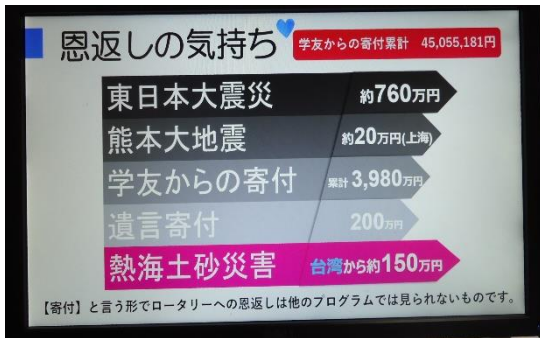

最後にこの奨学生事業の価値は！

“どんな奨学生を採用したか”
で決まり、さらに意味ある事は
“どんな奨学生に育てたか、
育ってくれたか”が大切である！

国家間、人として、継続したお付き合いが 出
来る関係を築き続ける事が大切である。