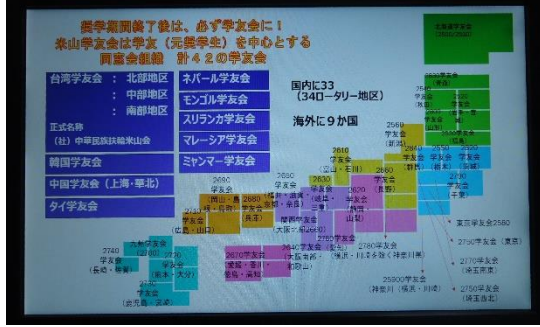

収入	合計: 15億04,641千円	配当金 124,830円	利子収入 34,020円
支出	合計: 14億86,574千円	奨学金 1,242,958円	補助費 243,616円

当期正味財産増減額 18,067円
管理費は支出のわずか3%、当期財産増額 18,067円 (単位千円)

寄付実績

個人平均 2500地区

	当地区	全国平均
個人平均寄付額	7,249円	15,971円
一般普通寄付金	2,877円	4,920円
特別寄付金	4,372円	11,051円

寄付金納入明細表

(公団)ロータリー-東山記念奨学会
2021年8月31日 現在 (単位:円)

クラブ名	募集寄付 7月以内	今年度 募集未済	今年度 寄付済	今年度 特別寄付	合計寄付額 40位中	今年 合計	個人寄付総額 40位中	個人平均 寄付額	会員数 151名	特別寄付 総額	特別寄付 個人	特別寄付 割合	個人 割合
釧路	3	2,000	202,000	54,000	16	211,898	48	2,561	309	18	0	18.4	
釧路東	7	1,500	48,000	0	54	48,000	64	1,521	59	0	0	0	
釧路北	1	5,000	180,000	800,000	2	1,065,000	7	151,441	78	7	0	7.1	
釧路南	5	3,000	84,000	20,000	34	104,000	38	2,621	27	1	0	3.7	
釧路西	4	4,000	108,000	100,000	29	208,000	35	8,828	28	0	0	0	
釧路ベイ	2	4,000	43,000	913,000	13	960,000	4	14,796	21	3	0	18.5	
香檳	8	3,800	45,000	0	33	48,800	40	3,690	18	0	0	0	
白鶴	6	4,800	90,000	0	59	104,800	27	4,800	15	0	0	0	
合計		308,100	764,000		179	1,072,100		5,734	305				

個人寄付金額順位表

(公団)ロータリー-東山記念奨学会
2021年8月31日 現在 (単位:円)

クラブ名	個人寄付 7月以内	今年度 募集未済	今年度 寄付済	今年度 特別寄付	合計寄付額 40位中	今年 合計	個人寄付総額 40位中	個人平均 寄付額	会員数 151名	特別寄付 総額	特別寄付 個人	特別寄付 割合	個人 割合
釧路ベイ	1位	4,000	42,000	915,000	9位	1,361,000	4位	46,047	21	3	0	10.5	
釧路北	2位	5,000	180,000	800,000	2位	1,065,000	7位	151,441	78	5	0	7.1	
釧路西	3位	4,000	108,000	100,000	21位	208,000	27位	7,628	28	0	0	0	
白鶴	4位	4,800	70,000	0	11位	74,800	30位	4,600	11	0	0	0	
釧路南	5位	3,000	84,000	20,000	31位	104,000	39位	3,811	27	1	0	3.7	
香檳	6位	3,800	45,000	0	14位	48,800	40位	3,690	18	0	0	0	
釧路	7位	2,000	197,000	54,000	15位	211,000	49位	2,541	58	18	0	18.4	
釧路東	8位	1,500	48,000	0	12位	48,000	64位	3,614	33	0	0	0	
合計		308,100	764,000		179	1,072,100		5,734	305				